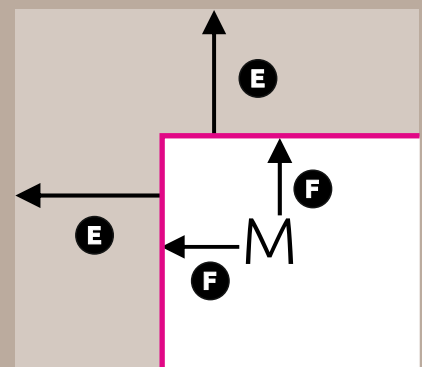

- A** Mapformaat
- B** Bestandsformaat
- C** Klep
- D** Klep met visitekaartjeslits
- E** Afloop, graag achtergrond 5 mm afloop geven ivm ruimte om te stansen. Zo voorkom je witranden.
- F** Graag teksten enz op 3 mm afstand van de rand houden. Zo voorkomt u 'afgesneden' teksten.

Afgewerkt formaat: 221x306
(formaat wanneer de map in elkaar gevouwen is)

Heeft u nog vragen over deze aanleverspecificaties? Bel of mail gerust, we helpen u graag!